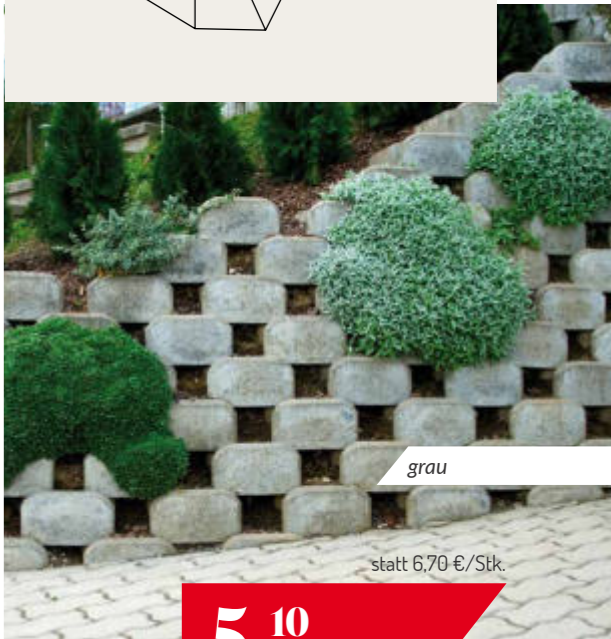

grau

statt 6,70 €/Stk.

5,10 €/Stk.

Oberfläche: beton-rau