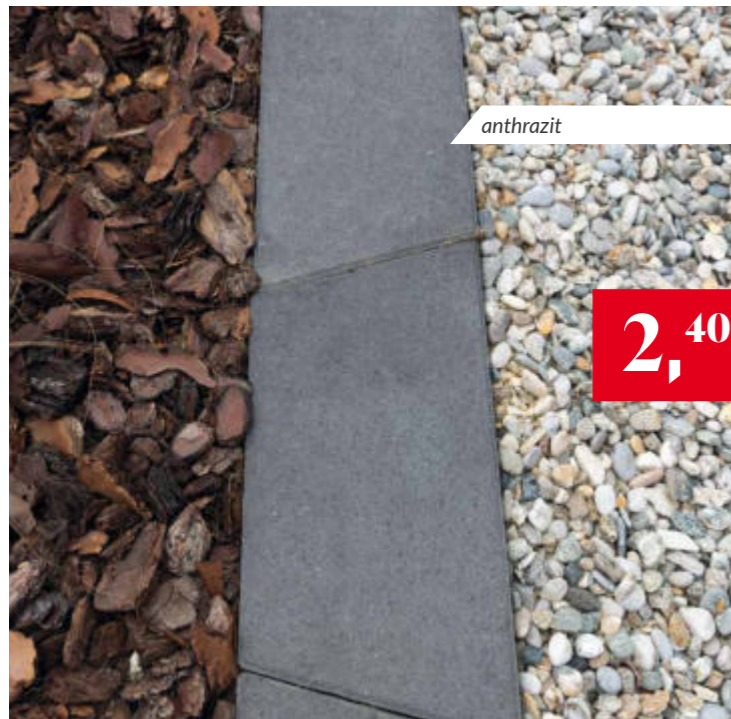

# TRAPEZROBOTER

MÄHLEISTENSTEIN

38/28/19/5

anthrazit

**2,40** €/Stk.

anthrazit-meliert

statt 3,10 €/Stk.