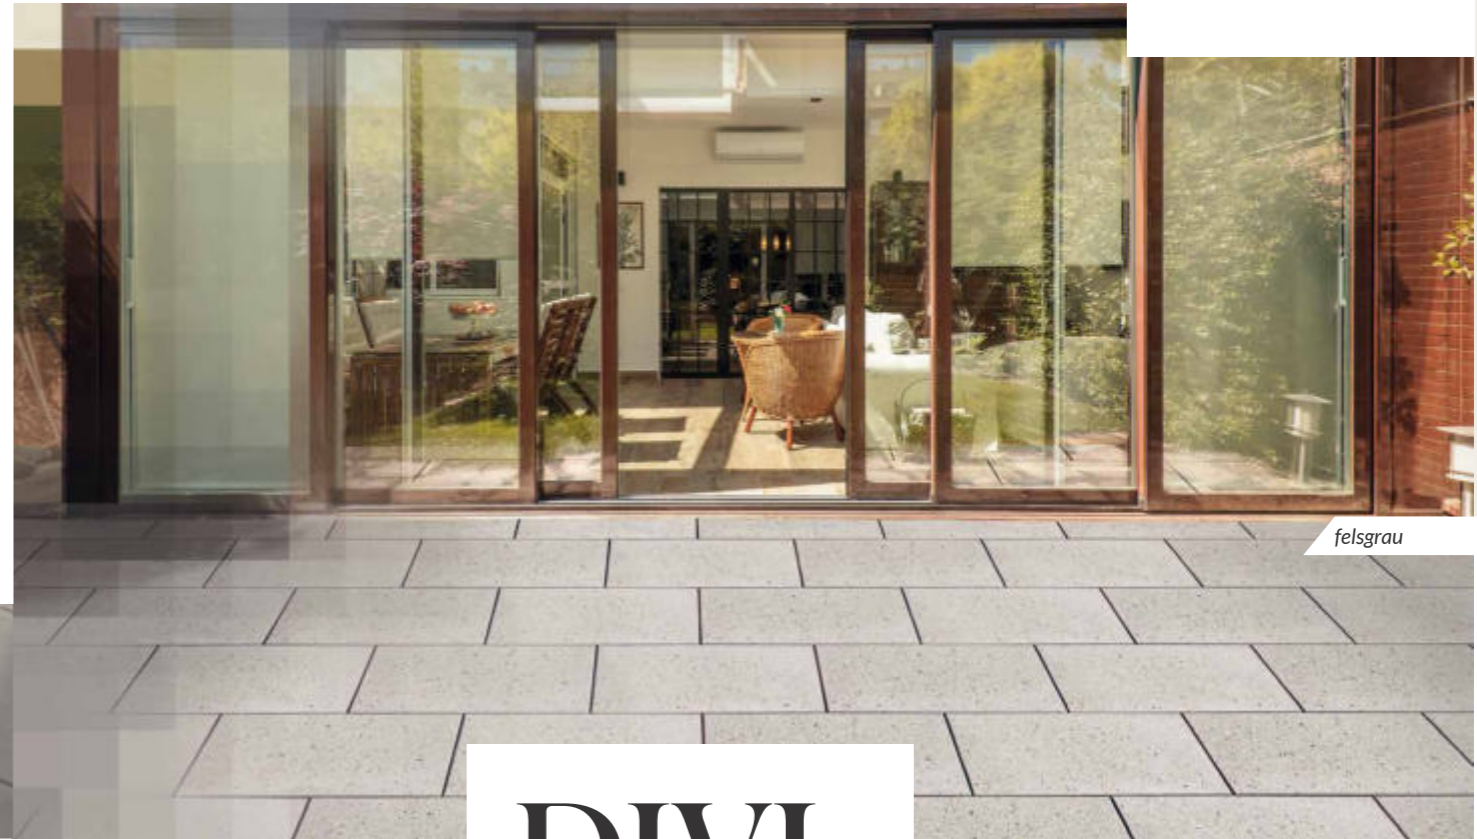

DIVI NO ^{/pl} STYLE

60/40/3,5

felsgrau

Oberfläche: gestrahlt und imprägniert

60/40/3,8

statt 64,90 €/m²
49,90 €/m²

DIVI NO ^{/pl} DESIGN

Oberfläche: geschliffen, gestrahlt und imprägniert

statt 64,90 €/m²

49,90 €/m²