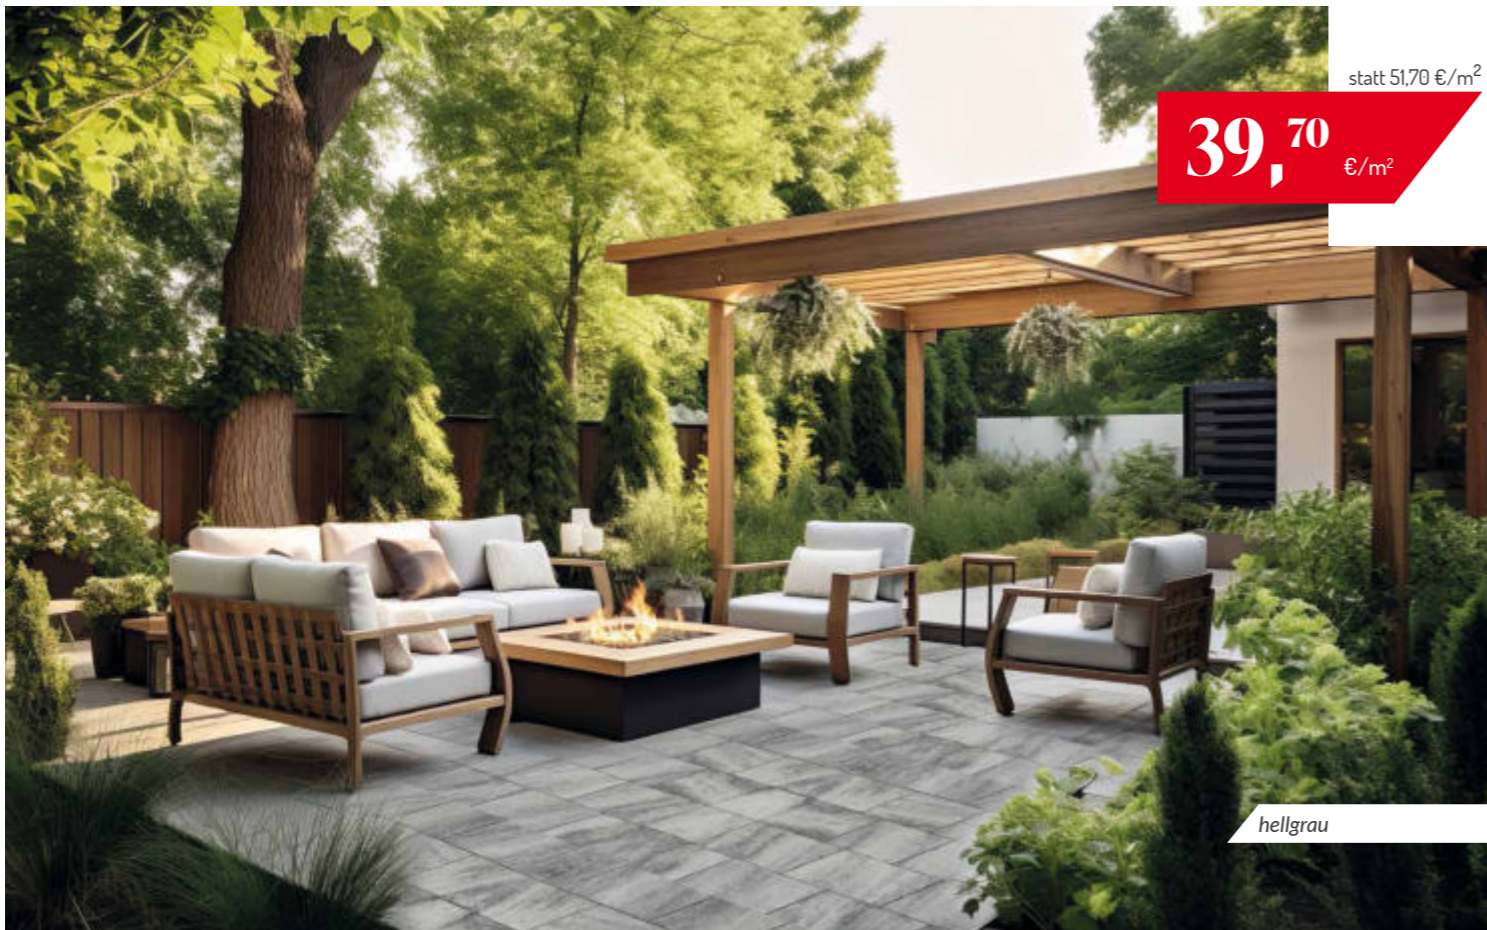

MODERN MOMENTS /mpf

hellgrau

statt 51,70 €/m²

39,70 €/m²

Eine Lage besteht aus:
6 Stk. 32/24/6 cm
3 Stk. 24/24/6 cm
3 Stk. 16/24/6 cm

Die Steine X sind beim Verlegen auszutauschen, damit keine Kreuzfuge entstehen kann. Das Mehrformatpflaster wird nur lagenweise geliefert. Eine Bestellung der Einzelsteine ist nicht möglich. Eine Lage hat 0,75 m².

Oberfläche: beton-glatt, diagonale Schattierung

VIA VERSO /mpf

Oberfläche: beton-rau, colorflow

statt 38,90 €/m²

29,90 €/m²

w			w
x			x
y			y
z			z

Die Steine W.X.Y.Z sind beim Verlegen auszutauschen, damit keine Kreuzfuge entstehen kann. Das Mehrformatpflaster wird nur lagenweise geliefert. Eine Bestellung der Einzelsteine ist nicht möglich. Eine Lage hat 1,04 m².

Eine Lage besteht aus:
4 Stk. 40/12/6 cm
4 Stk. 28/12/6 cm
4 Stk. 22/12/6 cm
4 Stk. 40/16/6 cm
4 Stk. 28/16/6 cm
4 Stk. 22/16/6 cm