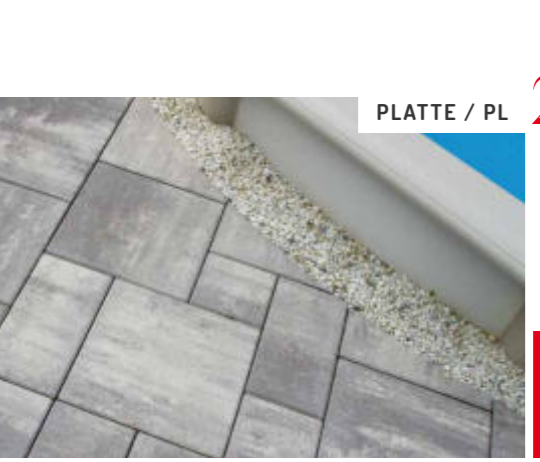

basalt

vanilla

4 ELEMENTE

*frei kombinierbar*

PLATTE / PL

28

BLOCKSTUFE / BL

30