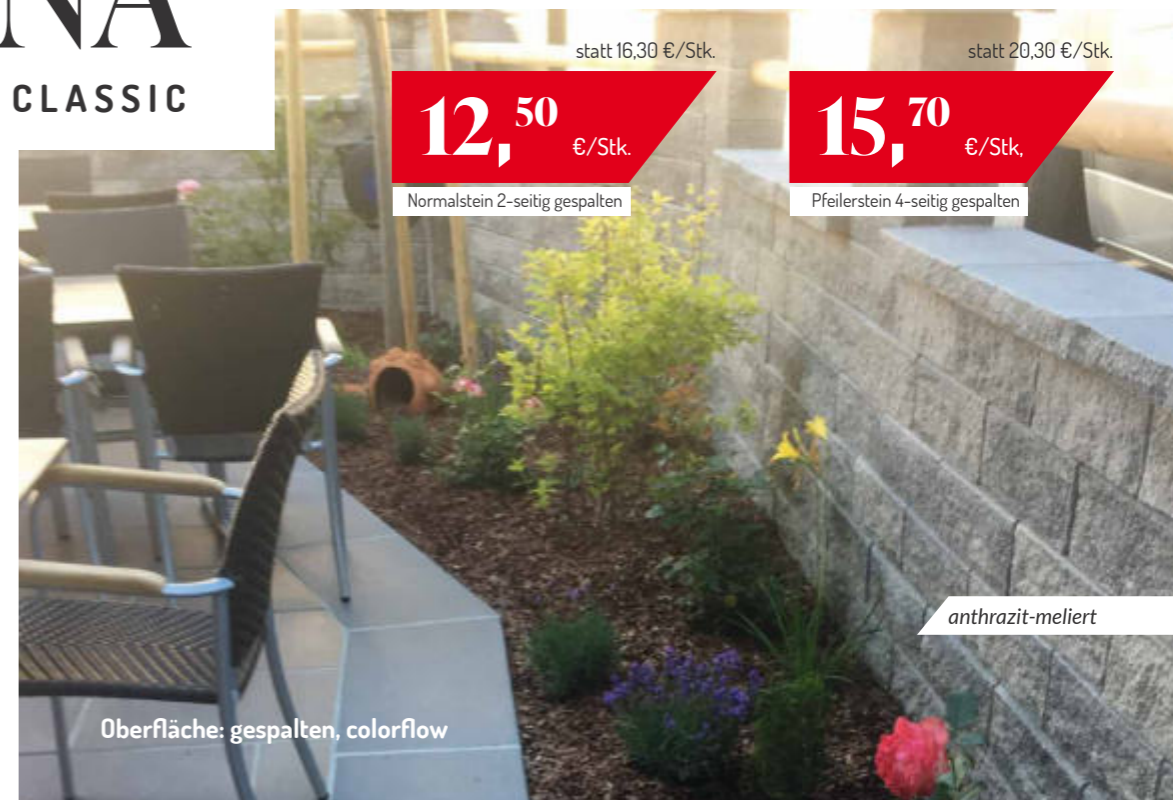

## CLASSIC

anthrazit-meliert

sandstein

muschelkalk

40/20/18

Ergänzende Elemente:

- Normalstein 3-seitig gespalten
- Halbstein 3-seitig gespalten
- Abdeckplatte 2-seitig gespalten

statt 16,30 €/Stk.

**12,50** €/Stk.

Normalstein 2-seitig gespalten

statt 20,30 €/Stk.

**15,70** €/Stk.

Pfeilerstein 4-seitig gespalten

anthrazit-meliert

Oberfläche: gespalten, colorflow