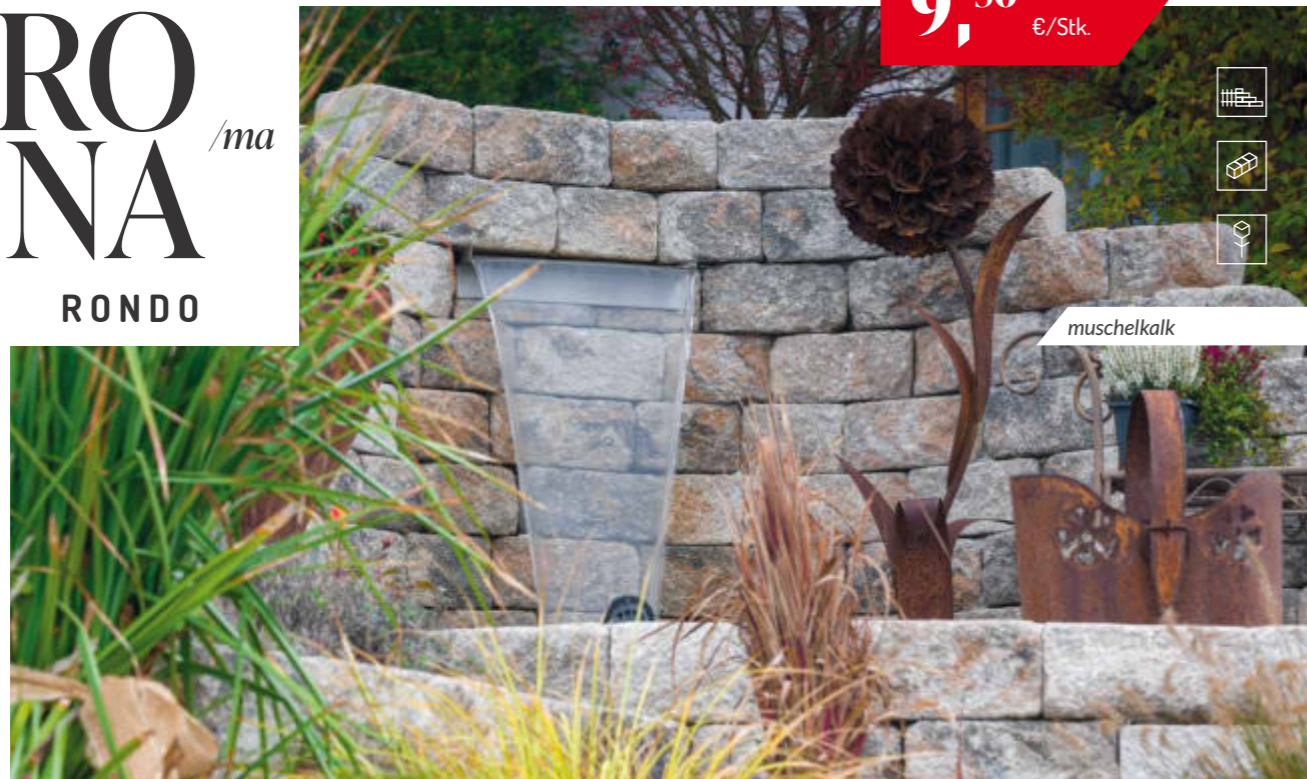

# VERONA /ma RONDO

Oberfläche: gespalten, colorflow

statt 12,30 €/Stk.

**9,50** €/Stk.

36/18/12

muschelkalk

30-20/20/14

felsgrau