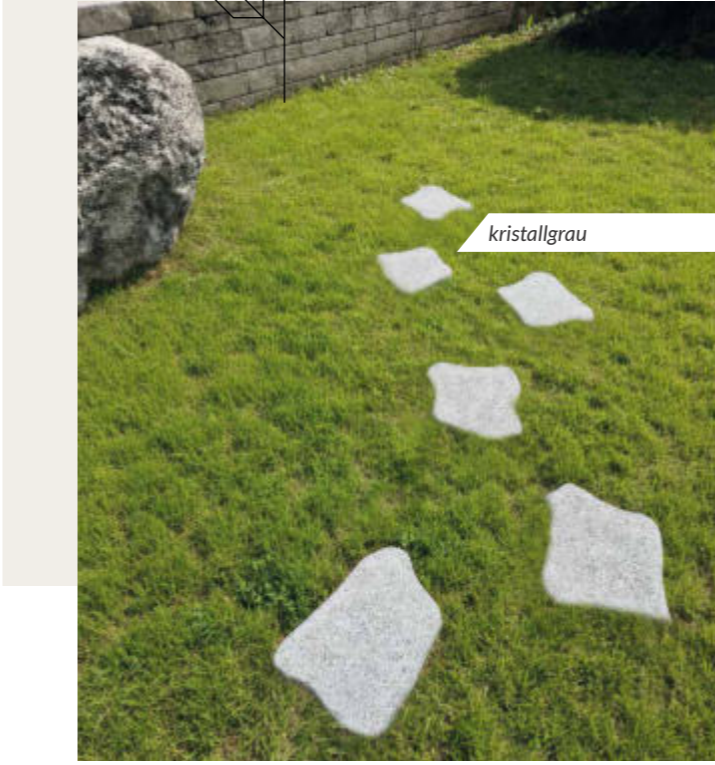

TRITTSTEIN

statt 7,90 €/Stk.

5,99 €/Stk.

kristallgrau

ca. 35/25/5