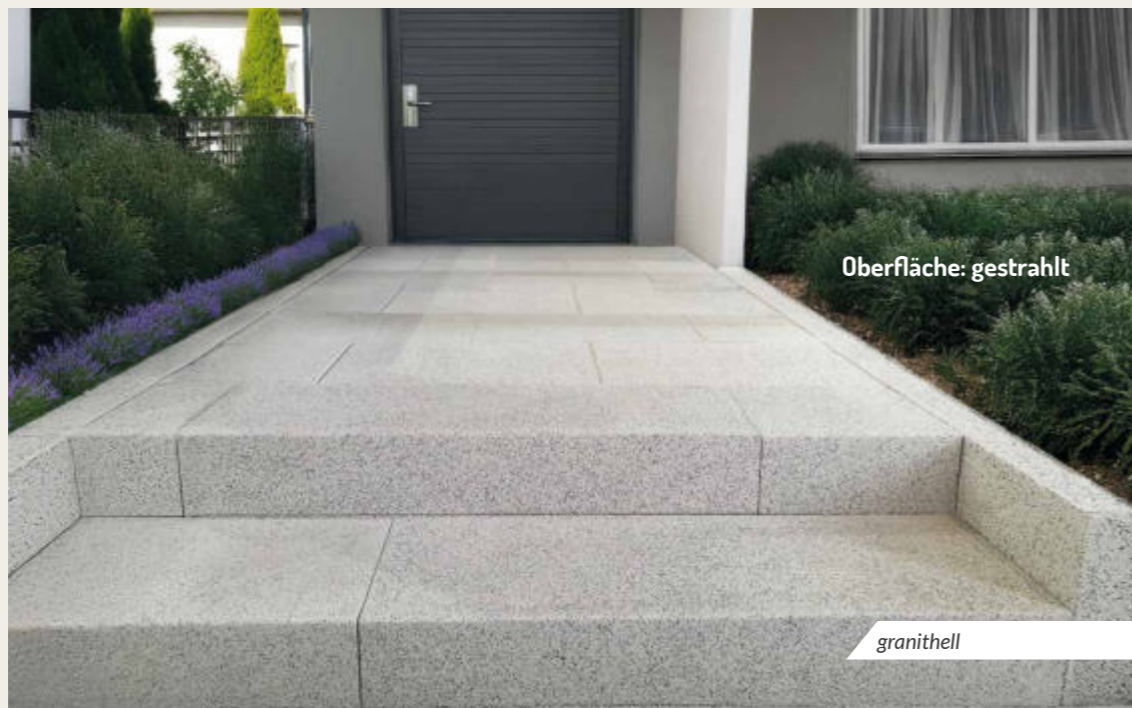

99,90 €/Stk.

100/35/15

vanilla

granithell

basalt

Oberfläche: gestrahlt

granithell

52/12/10