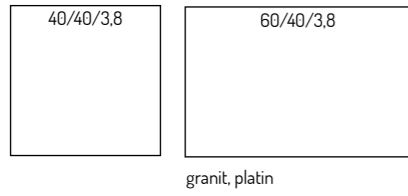

Oberfläche: gestrahlt und imprägniert

statt 51,90 €/m²
39,90 €/m²

DIVI NO

/pl
CLASSIC

DIVI NO

/pl
STRUKTUR

statt 47,90 €/m²

36,90 €/m²

Oberfläche: gestrahlt, gecurlt und imprägniert