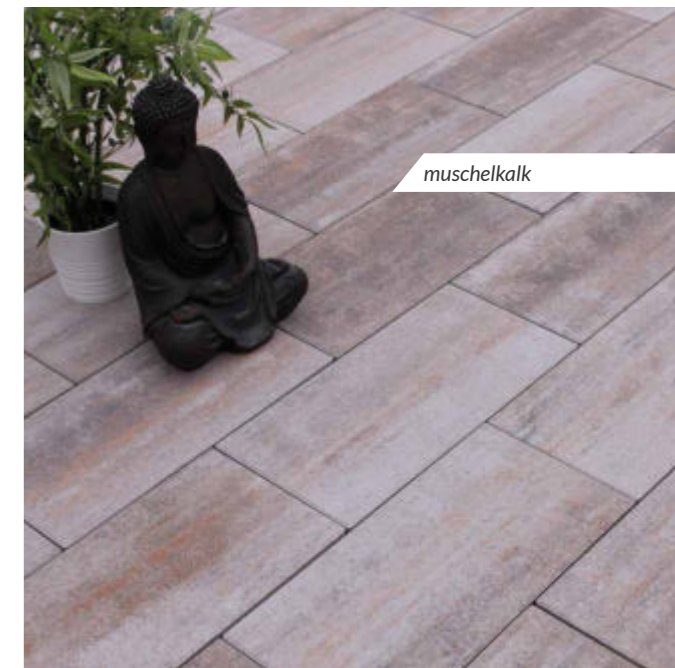

muschelkalk

granitgrau-weiss gemasert

grau-anthrazit gemasert

granitbeige gemasert

anthrazit-meliert

muschelkalk

orient