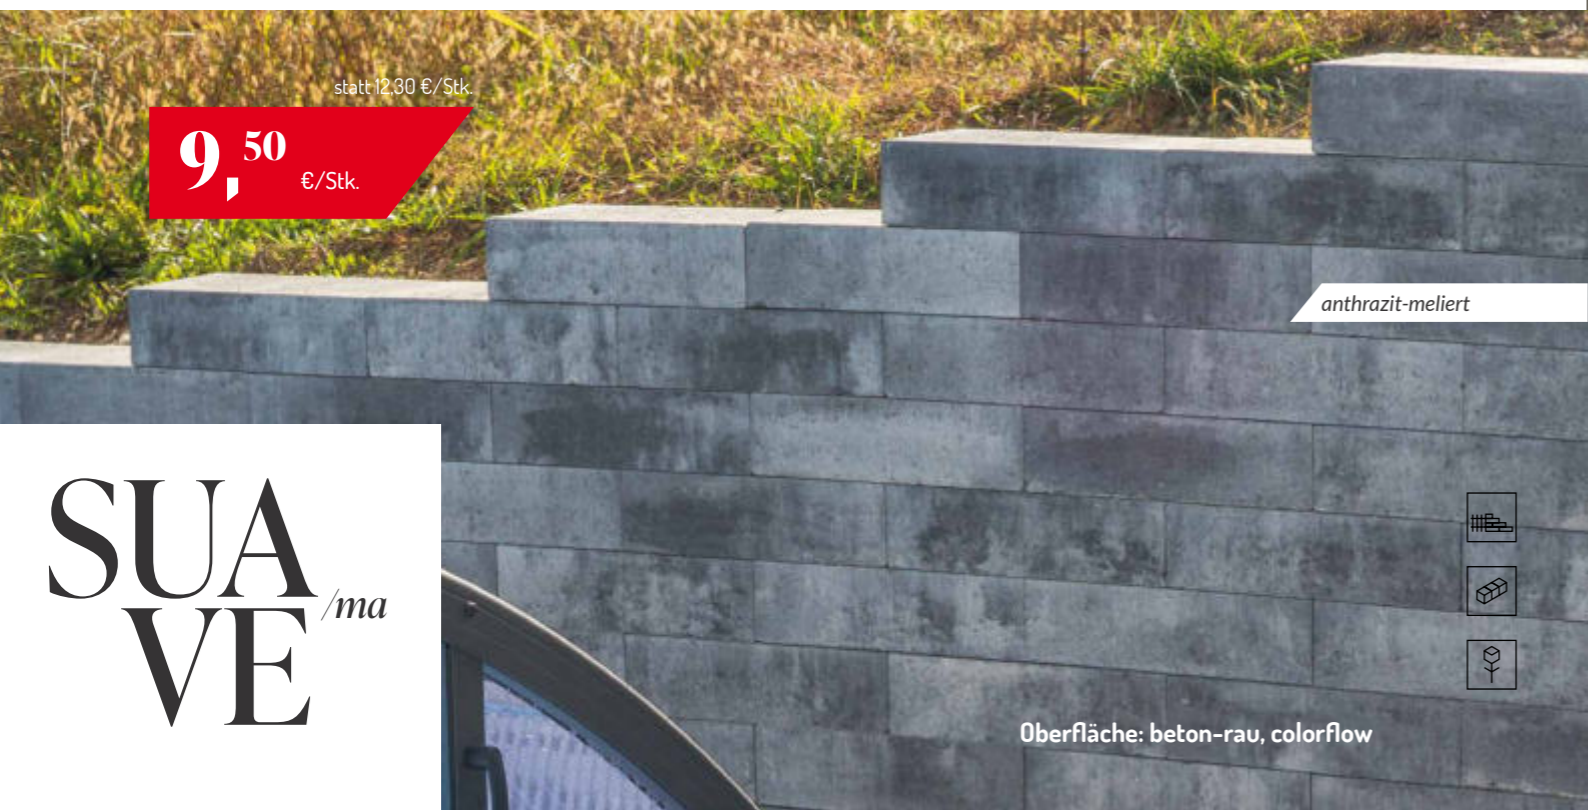

anthrazit-meliert

muschelkalk

orient

sandstein-meliert

statt 12,30 €/Stk.

9,50 €/Stk.

anthrazit-meliert

SUA VE /ma