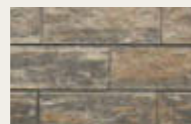

## MODUL 4

189/109/80

muschelkalk

statt 1.000,00 €/Stk.

**775,00** €/Stk.

Oberfläche: gespalten

anthrazit-meliert

sandstein