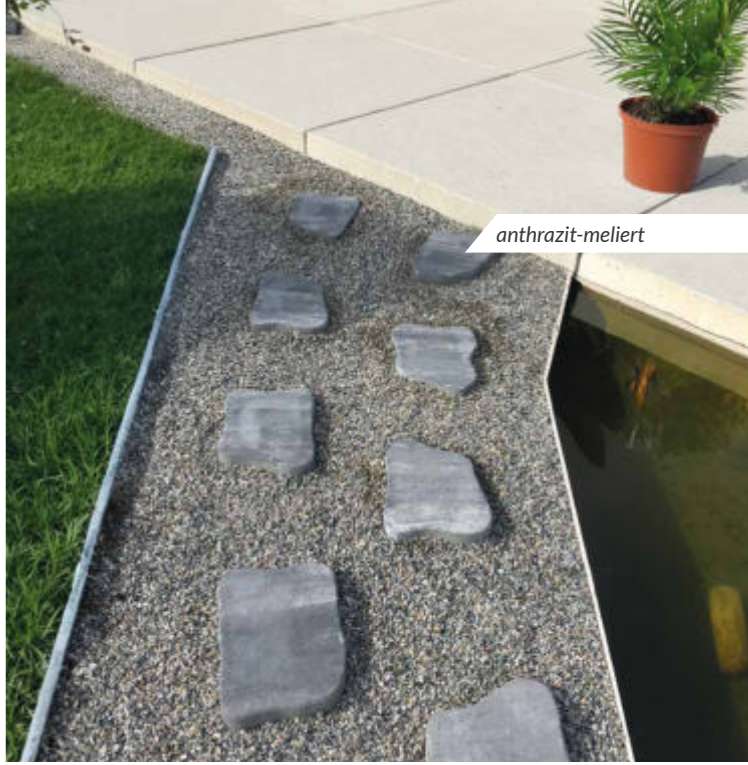

# TRITTSTEIN

statt 7,90 €/Stk.

**5,99** €/Stk.

kristallgrau

ca. 35/25/5

kristallgrau

anthrazit-meliert

anthrazit-meliert