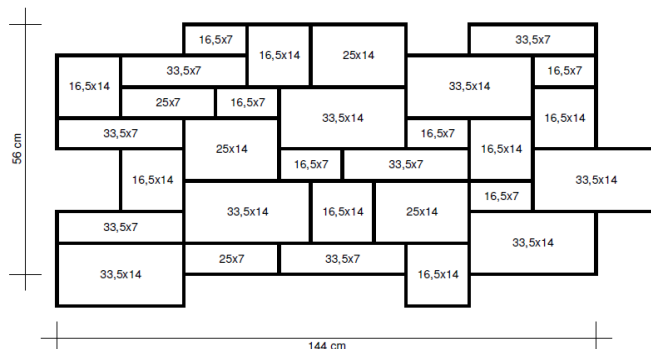

VERONA MAUER gespalten

Abbildung:

(Maße in cm)

Set 7 cm

Set 14 cm

Set - Abdeckplatte

Steindicke: 7 cm, 14 cm

Oberfläche: gespalten

Farben: anthrazit-meliert, sandstein

Verlegemuster: HR-Verband

Bedarf pro m²:

- Set 7 cm - 6 Set/m²
- Set 14 cm - 6 Set/m²

Modul 1

Bedarf pro m²:

- Set 7 cm - 6,33 Set/m²
- Set 14 cm - 6,33 Set/m²

Modul 2

Bedarf pro m²:

- Set 7 cm - 19,5 Set/m²