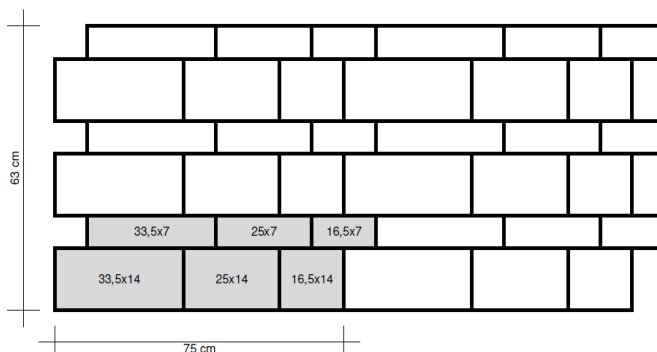

VERONA MAUER gespalten

Abbildung:

(Maße in cm)

Set 7 cm

Set 14 cm

Set - Abdeckplatte

Steindicke: 7 cm, 14 cm

Oberfläche: gespalten

Farben: anthrazit-meliert, sandstein

Verlegemuster: HR-Verband

Bedarf pro m²:

- Set 7 cm - 6 Set/m²
- Set 14 cm - 6 Set/m²

Modul 1

Bedarf pro m²:

- Set 7 cm - 6,33 Set/m²
- Set 14 cm - 6,33 Set/m²

Modul 2

Bedarf pro m²:

- Set 7 cm - 19,5 Set/m²